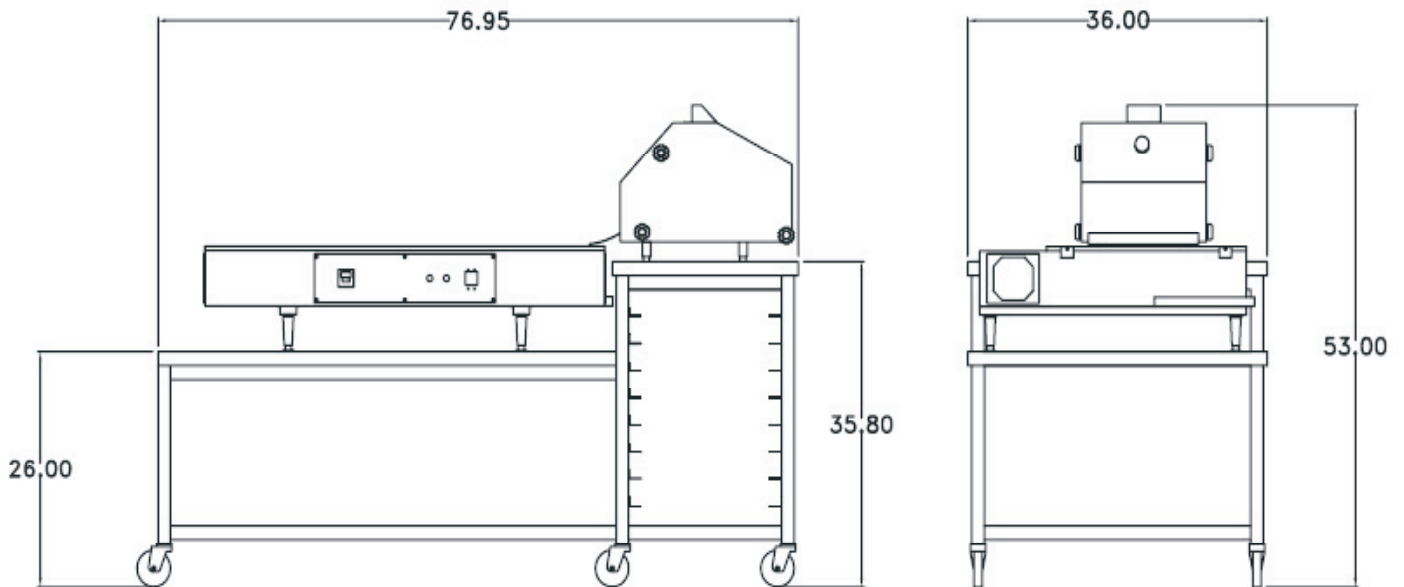

# STAND ALONE MIDWEDGE COMBO

2' x 2' SA Midwedge Combo

2' x 4' SA Midwedge Combo

**1-800-683-0928**

1623 N. San Marcos • San Antonio, TX 78201 • (210) 734-5124 • FAX (210) 737-3925